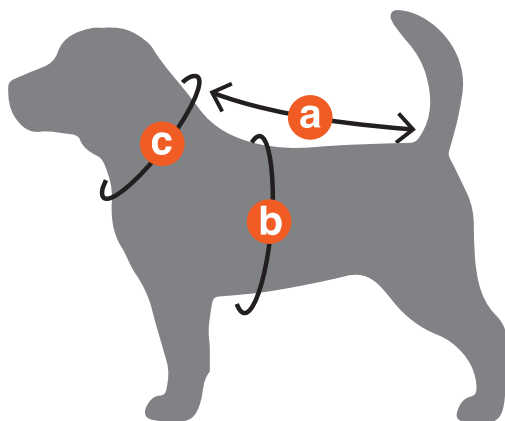

EASY RAIN

IMPERMEABILI - RAINCOAT

taglia / size	a	b	c
28	28 cm	37-43 cm	26-34 cm
32	32 cm	44-50 cm	30-40 cm
36	36 cm	51-57 cm	34-44 cm
40	40 cm	58-64 cm	37-47 cm
44	44 cm	63-71 cm	40-50 cm
50	50 cm	68-75 cm	42-53 cm
55	55 cm	71-80 cm	43-55 cm
60	60 cm	75-84 cm	45-57 cm
65	65 cm	80-90 cm	48-60 cm